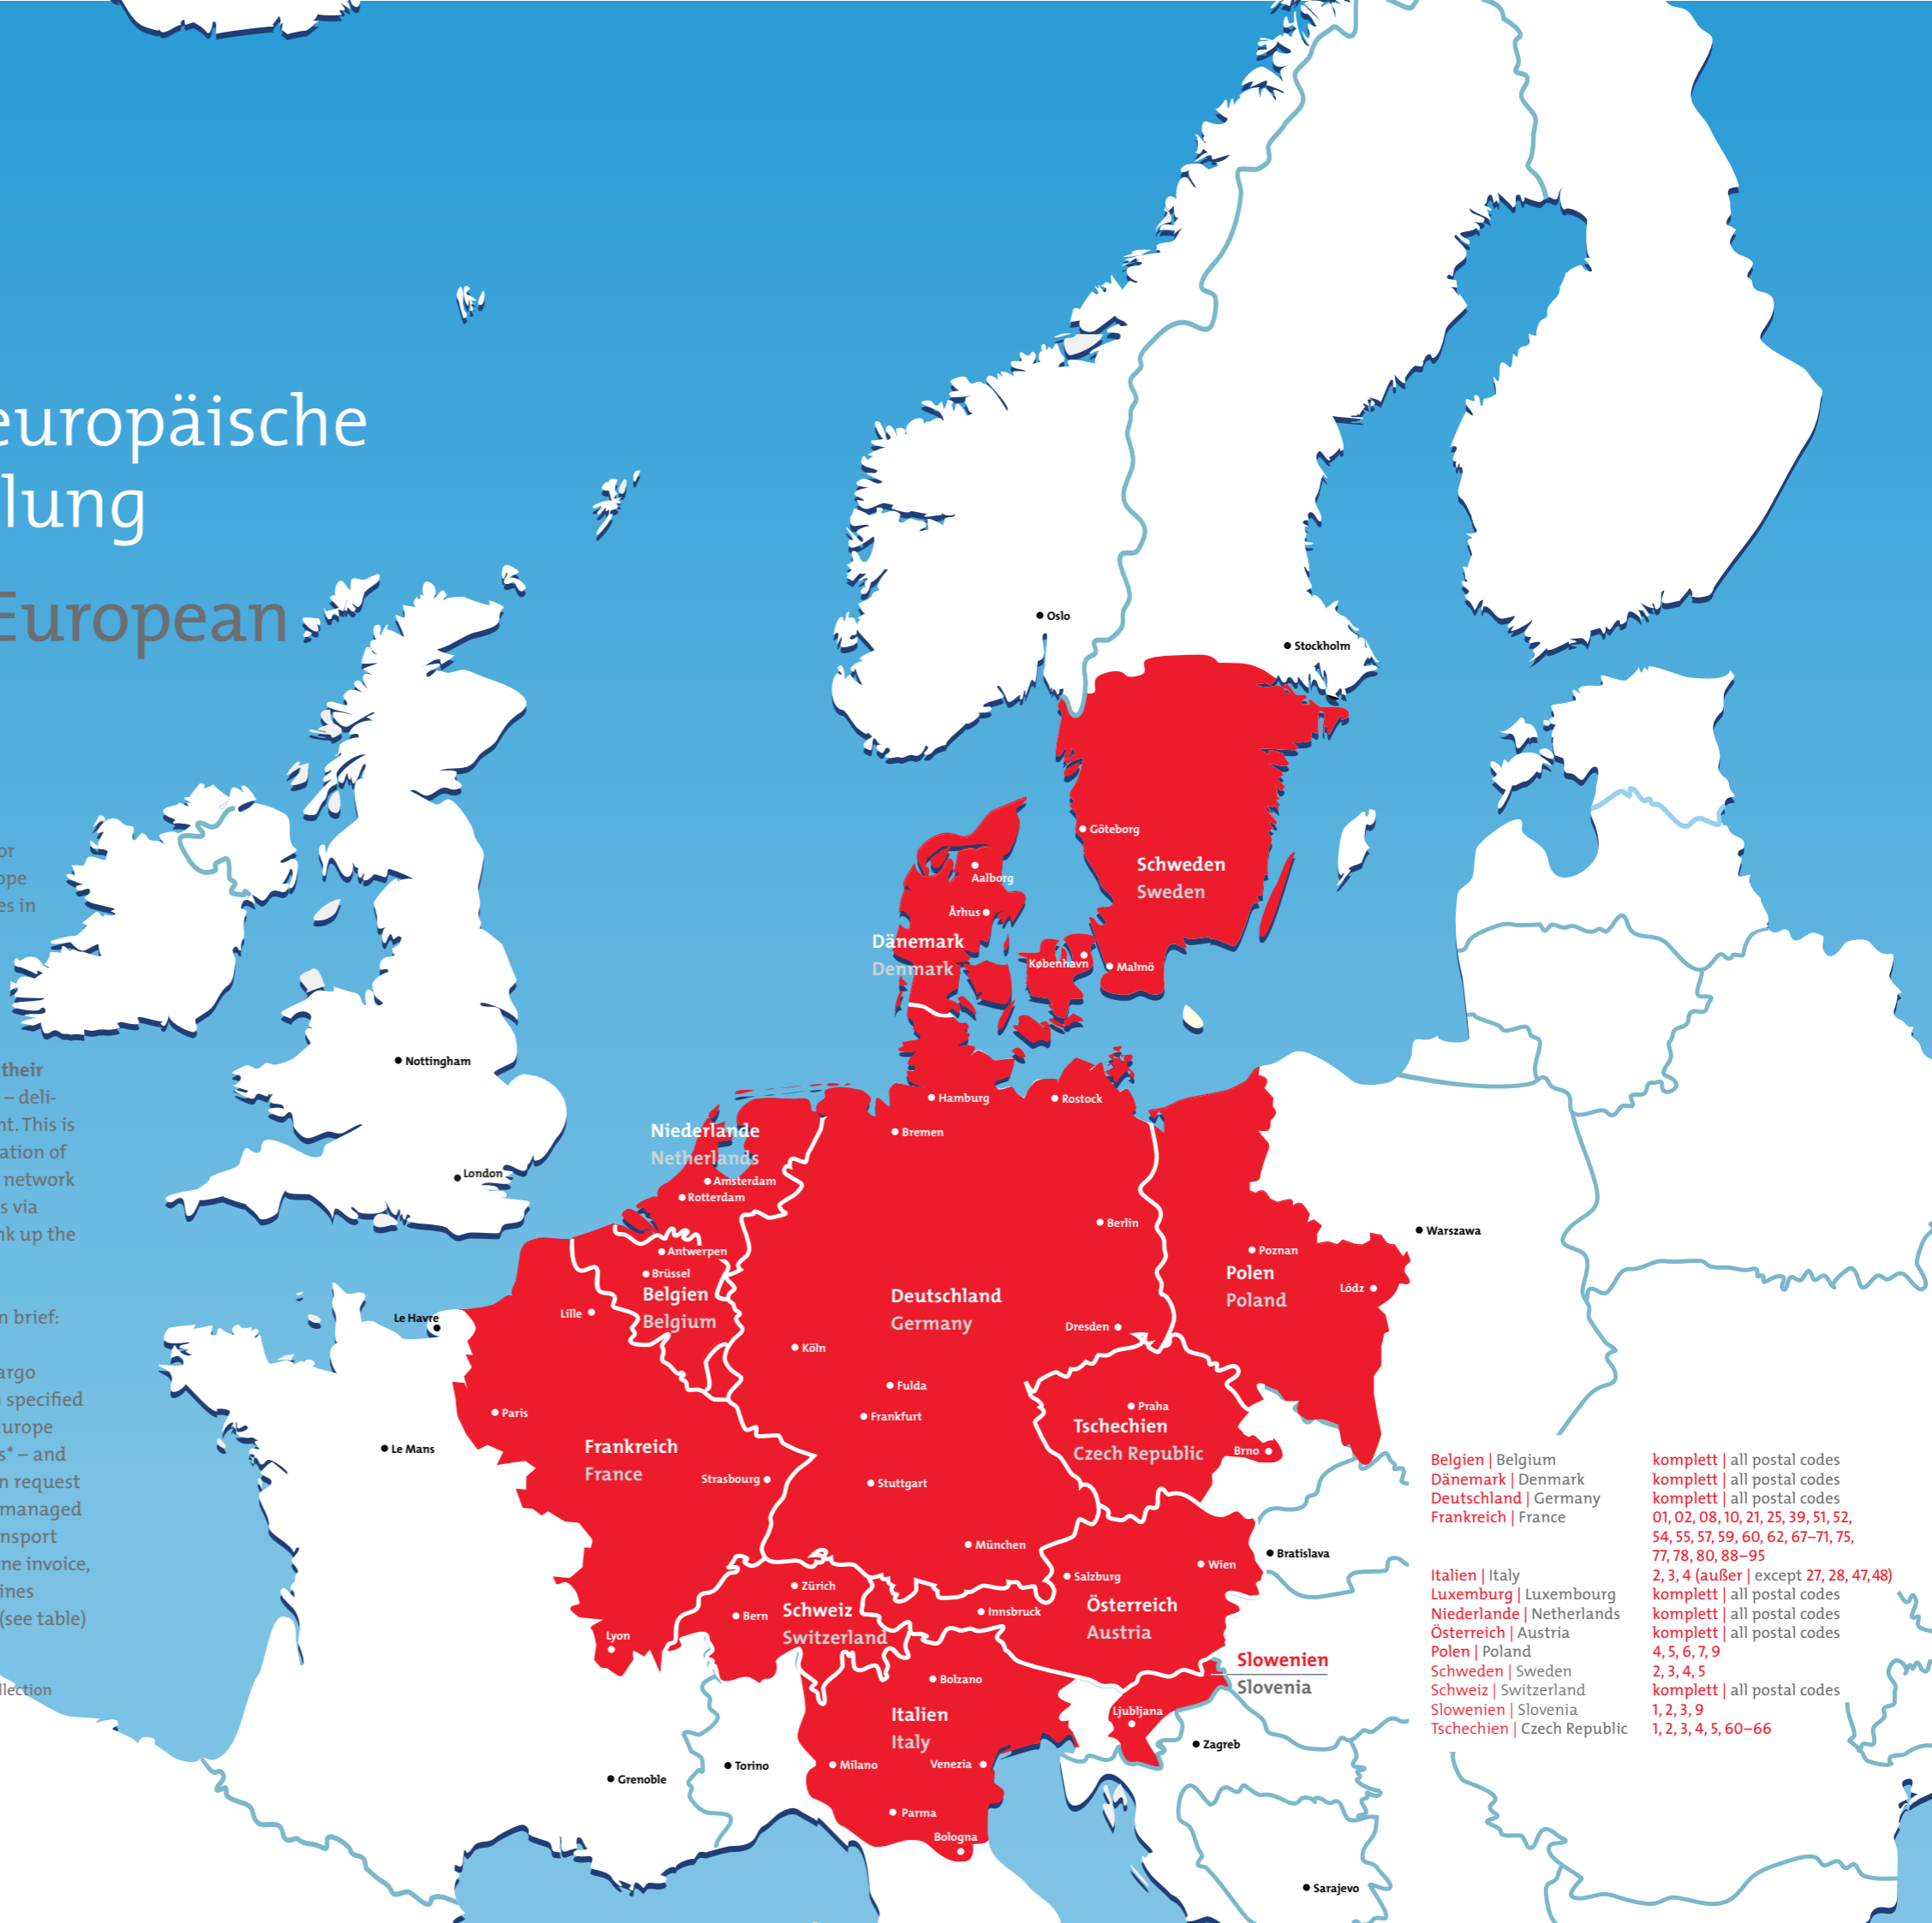

## The turbo for pan-European 24-hour delivery

Antwerpen oder Lodz, Linköping oder Bologna: Mit NightLineEurope NextDay sind die europäischen Wirtschaftszentren nur einen Tag entfernt. Unser branchenweit außergewöhnlicher Service bringt Ihre Stückgutsendungen bis 1.000 Kilogramm Gewicht grenzüberschreitend in 24 Stunden ans Ziel – bis zum Empfänger. Möglich macht dies die Kombination aus Linienverkehr in unserem engmaschigen Netzwerk und Anschluss-Sonderfahrt mit Sprinter oder Bus. Lassen Sie uns für Sie den Turbo einschalten!

NightLineEurope NextDay in Kürze:

- > Zustellung innerhalb eines Tages\* direkt beim Empfänger in definierten Ländern und Regionen Europas (siehe Tabelle), weitere Destinationen nach Absprache
- > One-Stop-Shopping im besten Sinne: ein Dienstleister für Ihr gesamtes Stückgut, eine Rechnung, eine Abwicklungsrichtlinie
- > Paneuropäische Gültigkeit (gemäß Tabelle)

\* Laufzeit 24 Stunden/1 Tag = Übergabe Tag A, Zustellung Tag B.

Antwerp or Lodz, Linköping or Bologna: with NightLineEurope NextDay, the business centres in Europe are only a day away. This option – an extraordinary service in the entire industry – takes your shipments of up to 1,000 kilograms across borders to their destination within 24 hours – delivering them to their recipient. This is possible thanks to a combination of line hauls in our tightly knit network and special connecting hauls via Sprinter or coach. Let us crank up the turbo for you!

\* Time period 24 hours/1 day = collection day A, delivery day B

Belgien | Belgium  
Dänemark | Denmark  
Deutschland | Germany  
Frankreich | France

Italien | Italy  
Luxemburg | Luxembourg  
Niederlande | Netherlands  
Österreich | Austria  
Polen | Poland  
Schweden | Sweden  
Schweiz | Switzerland  
Slowenien | Slovenia  
Tschechien | Czech Republic